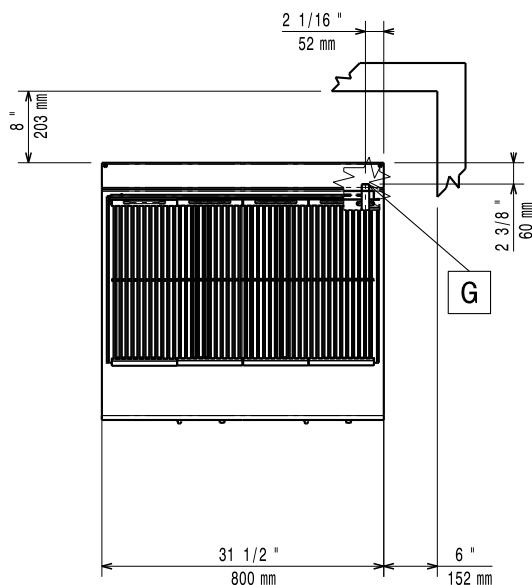

Gas

Gas, effekt:	14 kW
Standardgasleverans	Natural Gas
Gastyp alternativ:	
Gasintag:	1/2"

Viktig information

Används ej som installationshandling. Begär separat installationsanvisning.

Om produkten är ställd bredvid eller mot temperaturkänsliga material, bör ett säkerhetsmellanrum på ca 150 mm bibehållas eller så bör någon form av värmeisolering monteras.

Nettovikt:	68 kg
Fraktvikt:	80 kg
Frakthöjd:	540 mm
Fraktbredd:	850 mm
Fraktdjup:	800 mm
Fraktvolym:	0.37 m³
[NOT TRANSLATED]	N7EGG
Stekyta bredd:	742 mm
Stekyta djup:	472 mm

Modular Cooking
Gasgrill-HP. Bänkmodell. 800mm. Gasbrännare (2x7kW). Stadsgas.
Företaget förbehåller sig rätten att göra ändringar i de produkter utan föregående meddelande.

2025.04.19